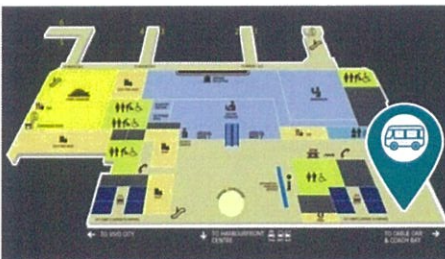

DREAM CRUISES

Important Notice

Dear Valued Guests,

For the convenience of guest who arrived early, you may proceed to nearby shopping mall (Vivo City) by taking our shuttle bus service at coach bay area. Please be reminded that you would need to return back to terminal latest at **5:45pm** for boarding.

Bus schedules as follows:

To Vivo City

First Bus: 09:45hrs (09:45am)

Last Bus: 13:45hrs (01:45pm)

*Bus will departs every 30minutes

To Marina Bay Cruise Centre

First Bus: 13:45hrs (01:45pm)

Last Bus: 17:45hrs (5:45pm)

*Bus will departs every 30minutes

Drop off & pick up would be at Lobby C Harbourfront Centre, Coach bay.

Directory map & photos as follow: